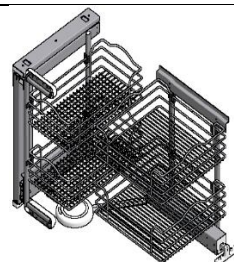

**COLONNE ESTRAIBILI**

**803A**

**DYNAMIC CORNER (SOFT CLOSE di serie)**

CODICE.	MOB.	DIMENSIONI / DIMENSIONS			PREZZO
		L/W	P/D	H/H	
					<b>CROMO</b>
803A90SX	900	SINISTRO 860	480/540	1100/1460	€ 680
803A90DX	900	DESTRO 860	480/540	1100/1460	€ 680

**803B**

**DYNAMIC CORNER (SOFT CLOSE di serie)**

CODICE	MOB.	DIMENSIONI / DIMENSIONS			PREZZO
		L/W	P/D	H/H	
					<b>CROMO</b>
803B90SX	900	SINISTRO 860	480/540	<b>600/850</b>	<b>€ 358</b>
803B90DX	900	DESTRO 860	480/540	<b>600/850</b>	<b>€ 358</b>

**828A - 828H**

**KIT GIREVOLE PER ANGOLO COLONNA CON 4 CESTI 3/4 - SOFT CLIP POSITION**

CODICE	MOBILE	DIAM	PROF.	H/H	CROMO
828 A 705	800 x 800	705	2025/2075	800	€ 426
828 A 820	900 x 900	820	2025/2075	800	€ 453
828H705	800 x 800	705	2025/2075	800	€ 426
828H820	900 x 900	820	2025/2075	800	€ 453

**828B**

**KIT GIREVOLE PER ANGOLO BASE CON 2 CESTI 3/4 - SOFT CLIP POSITION**

CODICE	MOBILE	DIAM	PROF.	H/H	CROMO
858B705	800 x 800	705	2025/2075	800	€ 213
828B820	900 x 900	820	2025/2075	800	€ 226

<b>830A - 830H</b>	<b>KIT GIREVOLE PER ANGOLO COLONNA CON 4 CESTI 4/4 - SOFT CLIP POSITION</b>					
	CODICE	MOBILE	DIAM	PROF.	H/H	CROMO
	830H705	800 x 800	705	2025/2075	800	€ 434
	830H820	900 x 900	820	2025/2075	800	€ 474
	830 A 705	800 x 800	705	2025/2075	800	€ 434
	830 A 820	900 x 900	820	2025/2075	800	€ 474
<b>830B</b>	<b>KIT GIREVOLE PER ANGOLO BASE CON 2 CESTI 4/4 - SOFT CLIP POSITION</b>					
	CODICE	MOBILE	DIAM.	PROF.	H/H	CROMO
	830B705	800 x 800	705	2025/2075	800	€ 217
	830B820	900 x 900	820	2025/2075	800	€ 237