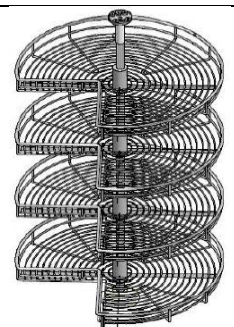

**COLONNE ESTRAIBILI**

**803A**

**DYNAMIC CORNER (SOFT CLOSE di serie)**

CODICE.	MOB.	DIMENSIONI / DIMENSIONS			PREZZO
		L/W	P/D	H/H	
					<b>CROMO</b>
803A90SX	900	SINISTRO 860	480/540	1100/1460	€ 680
803A90DX	900	DESTRO 860	480/540	1100/1460	€ 680

**803B**

**DYNAMIC CORNER (SOFT CLOSE di serie)**

CODICE	MOB.	DIMENSIONI / DIMENSIONS			PREZZO
		L/W	P/D	H/H	
					<b>CROMO</b>
803B90SX	900	SINISTRO 860	480/540	<b>600/850</b>	<b>€ 358</b>
803B90DX	900	DESTRO 860	480/540	<b>600/850</b>	<b>€ 358</b>

**828A - 828H**

**KIT GIREVOLE PER ANGOLO COLONNA CON 4 CESTI 3/4 - SOFT CLIP POSITION**

CODICE	MOBILE	DIAM	PROF.	H/H	CROMO
828 A 705	800 x 800	705	2025/2075	800	€ 426
828 A 820	900 x 900	820	2025/2075	800	€ 453
828H705	800 x 800	705	2025/2075	800	€ 426
828H820	900 x 900	820	2025/2075	800	€ 453

**828B**

**KIT GIREVOLE PER ANGOLO BASE CON 2 CESTI 3/4 - SOFT CLIP POSITION**

CODICE	MOBILE	DIAM	PROF.	H/H	CROMO
858B705	800 x 800	705	2025/2075	800	€ 213
828B820	900 x 900	820	2025/2075	800	€ 226

<b>830A - 830H</b>	<b>KIT GIREVOLE PER ANGOLO COLONNA CON 4 CESTI 4/4 - SOFT CLIP POSITION</b>					
	CODICE	MOBILE	DIAM	PROF.	H/H	CROMO
	830H705	800 x 800	705	2025/2075	800	€ 434
	830H820	900 x 900	820	2025/2075	800	€ 474
	830 A 705	800 x 800	705	2025/2075	800	€ 434
	830 A 820	900 x 900	820	2025/2075	800	€ 474
<b>830B</b>	<b>KIT GIREVOLE PER ANGOLO BASE CON 2 CESTI 4/4 - SOFT CLIP POSITION</b>					
	CODICE	MOBILE	DIAM.	PROF.	H/H	CROMO
	830B705	800 x 800	705	2025/2075	800	€ 217
	830B820	900 x 900	820	2025/2075	800	€ 237