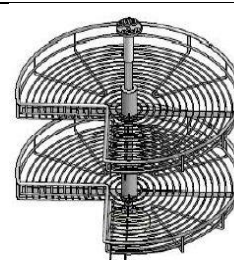

**803B**

**DYNAMIC CORNER (SOFT CLOSE di serie)**

CODICE	MOB.	DIMENSIONI / DIMENSIONS			PREZZO
		L/W	P/D	H/H	
					<b>CROMO</b>
803B90SX	900	SINISTRO 860	480/540	<b>600/850</b>	<b>€ 358</b>
803B90DX	900	DESTRO 860	480/540	<b>600/850</b>	<b>€ 358</b>

**828A - 828H**

**KIT GIREVOLE PER ANGOLO COLONNA CON 4 CESTI 3/4 - SOFT CLIP POSITION**

CODICE	MOBILE	DIAM	PROF.	H/H	CROMO
828 A 705	800 x 800	705	2025/2075	800	€ 426
828 A 820	900 x 900	820	2025/2075	800	€ 453
828H705	800 x 800	705	2025/2075	800	€ 426
828H820	900 x 900	820	2025/2075	800	€ 453

**828B**

**KIT GIREVOLE PER ANGOLO BASE CON 2 CESTI 3/4 - SOFT CLIP POSITION**

CODICE	MOBILE	DIAM	PROF.	H/H	CROMO
858B705	800 x 800	705	2025/2075	800	€ 213
828B820	900 x 900	820	2025/2075	800	€ 226

<b>830A - 830H</b>	<b>KIT GIREVOLE PER ANGOLO COLONNA CON 4 CESTI 4/4 - SOFT CLIP POSITION</b>					
	CODICE	MOBILE	DIAM	PROF.	H/H	CROMO
	830H705	800 x 800	705	2025/2075	800	€ 434
	830H820	900 x 900	820	2025/2075	800	€ 474
	830 A 705	800 x 800	705	2025/2075	800	€ 434
	830 A 820	900 x 900	820	2025/2075	800	€ 474
<b>830B</b>	<b>KIT GIREVOLE PER ANGOLO BASE CON 2 CESTI 4/4 - SOFT CLIP POSITION</b>					
	CODICE	MOBILE	DIAM.	PROF.	H/H	CROMO
	830B705	800 x 800	705	2025/2075	800	€ 217
	830B820	900 x 900	820	2025/2075	800	€ 237