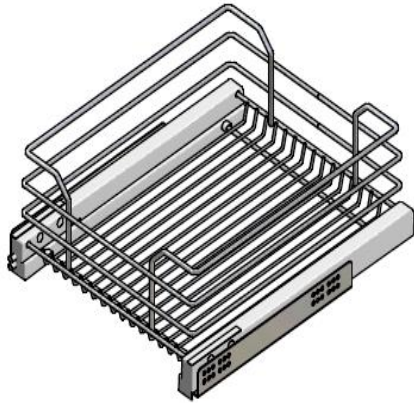

1124 Serie Gold

CESTELLO JOLLI TRE PIANI CON GUIDE LATERALI SX CON GUIDE SOFT ESTRAZIONE TOTALE

codice	mobile	L	P	h	€
11241528	150	110	280	804	95
11241545	150	110	450	804	95
11241550	150	110	500	804	95

1202D Serie GOLDCESTELLO CASSETTO CON FONDO GRIGLIATO CON DISTANZIALI -
ESTRAZIONE MANUALE

1202DB Serie GOLDCESTELLO CASSETTO CON FONDO GRIGLIATO CON DISTANZIALI -
ESTRAZIONE MANUALE RIBASSATO

codice	mobile	largo	prof.	alto	€
1202DB3045	300	264	450	120	83
1202DB3050	300	264	500	120	83
1202DB3545	350	314	450	120	85
1202DB3550	350	314	500	120	85
1202DB4045	400	364	450	120	86
1202DB4050	400	364	500	120	86
1202DB4545	450	414	450	120	89
1202DB4550	450	414	500	120	89
1202DB5045	500	464	450	120	91
1202DB5050	500	464	500	120	91
1202DB6048	600	564	450	120	92
1202DB6050	600	564	500	120	92
1202DB8045	800	764	450	120	119
1202DB8050	800	764	500	120	119
1202DB9045	900	864	450	120	132
1202DB9050	900	864	500	120	132
1202DB12045	1200	1164	450	120	147
1202DB12050	1200	1164	500	120	147

1202S Serie GOLD

CESTELLO CASSETTO CON FONDO GRIGLIATO - ESTRAZIONE MANUALE

MOBILE CABINET	DIMENSIONI / DIMENSIONS				€
300	264	450	170	83	
300	264	500	170	83	
350	314	450	170	86	
350	314	500	170	86	
400	364	450	170	87	
400	364	500	170	87	
450	414	450	170	87	
450	414	500	170	93	
500	464	450	170	93	
500	464	500	170	93	
600	564	450	170	93	
600	564	500	170	93	
800	764	450	170	120	
800	764	500	170	120	
900	864	450	170	133	
900	864	500	170	133	
1200	1164	450	170	148	
1200	1164	500	170	148	