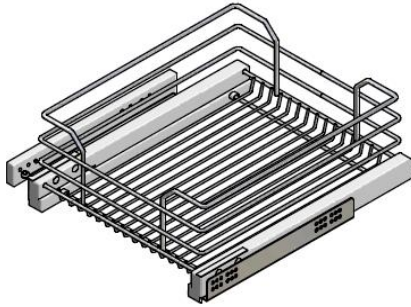

CESTELLI ESTRAIBILI INOXA

1102 Serie GOLD

CESTELLO ESTRAZIONE TOTALE CHUSURA SOFT DUE PIANI CON PORTABOTTIGLIE

codice	mobile	largo	prof.	alto	€
11023050	300	264	510	520	103
11023045	300	264	460	520	103
11023550	350	314	510	520	108
11023545	350	314	460	520	108
21024050	400	364	510	520	112
11024045	400	364	460	520	112
21024550	450	414	510	520	119
11024545	450	414	460	520	119
11025050	500	464	510	520	137
11025045	500	464	460	520	137
21026050	600	564	510	520	141
11026045	600	564	460	520	141

1104 Serie GOLD

CESTELLO JOLLI DUE PIANI GUIDE LATERALI SX ESTRAZIONE TOTALE SOFT

codice	mobile	L	P	h	€
11041528	150	110	280	520	65
11041545	150	110	460	520	65
11041550	150	110	510	520	65
11042045	200	160	510	520	72
11042050	200	160	460	520	72
11042550	250	210	510	520	96
11042545	250	210	460	520	96

1124 Serie Gold

CESTELLO JOLLI TRE PIANI CON GUIDE LATERALI SX CON GUIDE SOFT ESTRAZIONE TOTALE

codice	mobile	L	P	h	€
11241528	150	110	280	804	95
11241545	150	110	450	804	95
11241550	150	110	500	804	95

1202D Serie GOLDCESTELLO CASSETTO CON FONDO GRIGLIATO CON DISTANZIALI -
ESTRAZIONE MANUALE

1202DB Serie GOLDCESTELLO CASSETTO CON FONDO GRIGLIATO CON DISTANZIALI -
ESTRAZIONE MANUALE RIBASSATO

codice	mobile	largo	prof.	alto	€
1202DB3045	300	264	450	120	83
1202DB3050	300	264	500	120	83
1202DB3545	350	314	450	120	85
1202DB3550	350	314	500	120	85
1202DB4045	400	364	450	120	86
1202DB4050	400	364	500	120	86
1202DB4545	450	414	450	120	89
1202DB4550	450	414	500	120	89
1202DB5045	500	464	450	120	91
1202DB5050	500	464	500	120	91
1202DB6048	600	564	450	120	92
1202DB6050	600	564	500	120	92
1202DB8045	800	764	450	120	119
1202DB8050	800	764	500	120	119
1202DB9045	900	864	450	120	132
1202DB9050	900	864	500	120	132
1202DB12045	1200	1164	450	120	147
1202DB12050	1200	1164	500	120	147