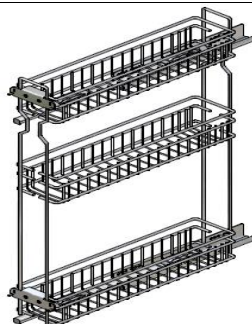

CESTELLI ESTRAIBILI INOXA

1102 Serie GOLD

CESTELLO ESTRAZIONE TOTALE CHUSURA SOFT DUE PIANI CON PORTABOTTIGLIE

codice	mobile	largo	prof.	alto	€
11023050	300	264	510	520	103
11023045	300	264	460	520	103
11023550	350	314	510	520	108
11023545	350	314	460	520	108
21024050	400	364	510	520	112
11024045	400	364	460	520	112
21024550	450	414	510	520	119
11024545	450	414	460	520	119
11025050	500	464	510	520	137
11025045	500	464	460	520	137
21026050	600	564	510	520	141
11026045	600	564	460	520	141

1104 Serie GOLD

CESTELLO JOLLI DUE PIANI GUIDE LATERALI SX ESTRAZIONE TOTALE SOFT

codice	mobile	L	P	h	€
11041528	150	110	280	520	65
11041545	150	110	460	520	65
11041550	150	110	510	520	65
11042045	200	160	510	520	72
11042050	200	160	460	520	72
11042550	250	210	510	520	96
11042545	250	210	460	520	96

1124 Serie Gold

CESTELLO JOLLI TRE PIANI CON GUIDE LATERALI SX CON GUIDE SOFT ESTRAZIONE TOTALE

codice	mobile	L	P	h	€
11241528	150	110	280	804	95
11241545	150	110	450	804	95
11241550	150	110	500	804	95

1202D Serie GOLDCESTELLO CASSETTO CON FONDO GRIGLIATO CON DISTANZIALI -
ESTRAZIONE MANUALE

1202S Serie GOLD

CESTELLO CASSETTO CON FONDO GRIGLIATO - ESTRAZIONE MANUALE

MOBILE CABINET	DIMENSIONI / DIMENSIONS				€
300	264	450	170	83	
300	264	500	170	83	
350	314	450	170	86	
350	314	500	170	86	
400	364	450	170	87	
400	364	500	170	87	
450	414	450	170	87	
450	414	500	170	93	
500	464	450	170	93	
500	464	500	170	93	
600	564	450	170	93	
600	564	500	170	93	
800	764	450	170	120	
800	764	500	170	120	
900	864	450	170	133	
900	864	500	170	133	
1200	1164	450	170	148	
1200	1164	500	170	148	