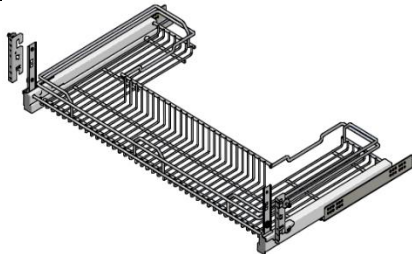

1202DB Serie GOLDCESTELLO CASSETTO CON FONDO GRIGLIATO CON DISTANZIALI -
ESTRAZIONE MANUALE RIBASSATO

codice	mobile	largo	prof.	alto	€
1202DB3045	300	264	450	120	83
1202DB3050	300	264	500	120	83
1202DB3545	350	314	450	120	85
1202DB3550	350	314	500	120	85
1202DB4045	400	364	450	120	86
1202DB4050	400	364	500	120	86
1202DB4545	450	414	450	120	89
1202DB4550	450	414	500	120	89
1202DB5045	500	464	450	120	91
1202DB5050	500	464	500	120	91
1202DB6048	600	564	450	120	92
1202DB6050	600	564	500	120	92
1202DB8045	800	764	450	120	119
1202DB8050	800	764	500	120	119
1202DB9045	900	864	450	120	132
1202DB9050	900	864	500	120	132
1202DB12045	1200	1164	450	120	147
1202DB12050	1200	1164	500	120	147

1202S Serie GOLD

CESTELLO CASSETTO CON FONDO GRIGLIATO - ESTRAZIONE MANUALE

MOBILE CABINET	DIMENSIONI / DIMENSIONS				€
300	264	450	170	83	
300	264	500	170	83	
350	314	450	170	86	
350	314	500	170	86	
400	364	450	170	87	
400	364	500	170	87	
450	414	450	170	87	
450	414	500	170	93	
500	464	450	170	93	
500	464	500	170	93	
600	564	450	170	93	
600	564	500	170	93	
800	764	450	170	120	
800	764	500	170	120	
900	864	450	170	133	
900	864	500	170	133	
1200	1164	450	170	148	
1200	1164	500	170	148	

1207 Serie GOLD

CESTELLO CASSETTO SOTTOLAVELLO

codice	mobile	largo	prof.	alto	€
12076048	600	564	450	120	130
12076050	600	564	500	120	130
12079045	900	864	450	120	136
12079050	900	864	500	120	136
120712045	1200	1164	450	120	152
120712050	1200	1164	500	120	152