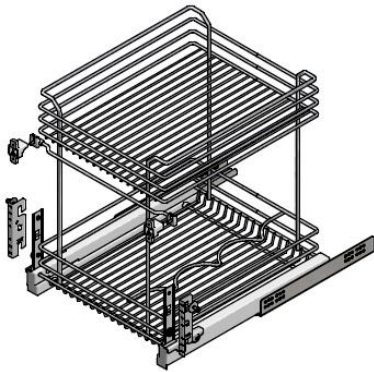

CESTELLI ESTRAIBILI INOXA

1102 Serie GOLD

CESTELLO ESTRAZIONE TOTALE CHUSURA SOFT DUE PIANI CON PORTABOTTIGLIE

codice	mobile	largo	prof.	alto	€
11023050	300	264	510	520	103
11023045	300	264	460	520	103
11023550	350	314	510	520	108
11023545	350	314	460	520	108
21024050	400	364	510	520	112
11024045	400	364	460	520	112
21024550	450	414	510	520	119
11024545	450	414	460	520	119
11025050	500	464	510	520	137
11025045	500	464	460	520	137
21026050	600	564	510	520	141
11026045	600	564	460	520	141

1104 Serie GOLD

CESTELLO JOLLI DUE PIANI GUIDE LATERALI SX ESTRAZIONE TOTALE SOFT

codice	mobile	L	P	h	€
11041528	150	110	280	520	65
11041545	150	110	460	520	65
11041550	150	110	510	520	65
11042045	200	160	510	520	72
11042050	200	160	460	520	72
11042550	250	210	510	520	96
11042545	250	210	460	520	96

1124 Serie Gold

CESTELLO JOLLI TRE PIANI CON GUIDE LATERALI SX CON GUIDE SOFT ESTRAZIONE TOTALE

codice	mobile	L	P	h	€
11241528	150	110	280	804	95
11241545	150	110	450	804	95
11241550	150	110	500	804	95

1202D Serie GOLDCESTELLO CASSETTO CON FONDO GRIGLIATO CON DISTANZIALI -
ESTRAZIONE MANUALE

1202DB Serie GOLDCESTELLO CASSETTO CON FONDO GRIGLIATO CON DISTANZIALI -
ESTRAZIONE MANUALE RIBASSATO

codice	mobile	largo	prof.	alto	€
1202DB3045	300	264	450	120	83
1202DB3050	300	264	500	120	83
1202DB3545	350	314	450	120	85
1202DB3550	350	314	500	120	85
1202DB4045	400	364	450	120	86
1202DB4050	400	364	500	120	86
1202DB4545	450	414	450	120	89
1202DB4550	450	414	500	120	89
1202DB5045	500	464	450	120	91
1202DB5050	500	464	500	120	91
1202DB6048	600	564	450	120	92
1202DB6050	600	564	500	120	92
1202DB8045	800	764	450	120	119
1202DB8050	800	764	500	120	119
1202DB9045	900	864	450	120	132
1202DB9050	900	864	500	120	132
1202DB12045	1200	1164	450	120	147
1202DB12050	1200	1164	500	120	147