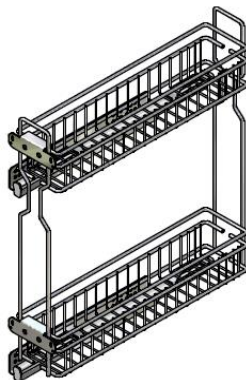

CESTELLI ESTRAIBILI INOXA

1102 Serie GOLD

CESTELLO ESTRAZIONE TOTALE CHUSURA SOFT DUE PIANI CON PORTABOTTIGLIE

codice	mobile	largo	prof.	alto	€
11023050	300	264	510	520	103
11023045	300	264	460	520	103
11023550	350	314	510	520	108
11023545	350	314	460	520	108
21024050	400	364	510	520	112
11024045	400	364	460	520	112
21024550	450	414	510	520	119
11024545	450	414	460	520	119
11025050	500	464	510	520	137
11025045	500	464	460	520	137
21026050	600	564	510	520	141
11026045	600	564	460	520	141

1104 Serie GOLD

CESTELLO JOLLI DUE PIANI GUIDE LATERALI SX ESTRAZIONE TOTALE SOFT

codice	mobile	L	P	h	€
11041528	150	110	280	520	65
11041545	150	110	460	520	65
11041550	150	110	510	520	65
11042045	200	160	510	520	72
11042050	200	160	460	520	72
11042550	250	210	510	520	96
11042545	250	210	460	520	96

1124 Serie Gold

CESTELLO JOLLI TRE PIANI CON GUIDE LATERALI SX CON GUIDE SOFT ESTRAZIONE TOTALE

codice	mobile	L	P	h	€
11241528	150	110	280	804	95
11241545	150	110	450	804	95
11241550	150	110	500	804	95

1202D Serie GOLDCESTELLO CASSETTO CON FONDO GRIGLIATO CON DISTANZIALI -
ESTRAZIONE MANUALE

1202DB Serie GOLDCESTELLO CASSETTO CON FONDO GRIGLIATO CON DISTANZIALI -
ESTRAZIONE MANUALE RIBASSATO

codice	mobile	largo	prof.	alto	€
1202DB3045	300	264	450	120	83
1202DB3050	300	264	500	120	83
1202DB3545	350	314	450	120	85
1202DB3550	350	314	500	120	85
1202DB4045	400	364	450	120	86
1202DB4050	400	364	500	120	86
1202DB4545	450	414	450	120	89
1202DB4550	450	414	500	120	89
1202DB5045	500	464	450	120	91
1202DB5050	500	464	500	120	91
1202DB6048	600	564	450	120	92
1202DB6050	600	564	500	120	92
1202DB8045	800	764	450	120	119
1202DB8050	800	764	500	120	119
1202DB9045	900	864	450	120	132
1202DB9050	900	864	500	120	132
1202DB12045	1200	1164	450	120	147
1202DB12050	1200	1164	500	120	147