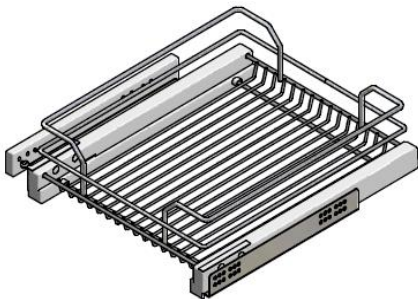

1124 Serie Gold

CESTELLO JOLLI TRE PIANI CON GUIDE LATERALI SX CON GUIDE SOFT ESTRAZIONE TOTALE

codice	mobile	L	P	h	€
11241528	150	110	280	804	95
11241545	150	110	450	804	95
11241550	150	110	500	804	95

1202D Serie GOLDCESTELLO CASSETTO CON FONDO GRIGLIATO CON DISTANZIALI -
ESTRAZIONE MANUALE

1202DB Serie GOLDCESTELLO CASSETTO CON FONDO GRIGLIATO CON DISTANZIALI -
ESTRAZIONE MANUALE RIBASSATO

codice	mobile	largo	prof.	alto	€
1202DB3045	300	264	450	120	83
1202DB3050	300	264	500	120	83
1202DB3545	350	314	450	120	85
1202DB3550	350	314	500	120	85
1202DB4045	400	364	450	120	86
1202DB4050	400	364	500	120	86
1202DB4545	450	414	450	120	89
1202DB4550	450	414	500	120	89
1202DB5045	500	464	450	120	91
1202DB5050	500	464	500	120	91
1202DB6048	600	564	450	120	92
1202DB6050	600	564	500	120	92
1202DB8045	800	764	450	120	119
1202DB8050	800	764	500	120	119
1202DB9045	900	864	450	120	132
1202DB9050	900	864	500	120	132
1202DB12045	1200	1164	450	120	147
1202DB12050	1200	1164	500	120	147

1202S Serie GOLD

CESTELLO CASSETTO CON FONDO GRIGLIATO - ESTRAZIONE MANUALE

MOBILE CABINET	DIMENSIONI / DIMENSIONS				€
300	264	450	170	83	
300	264	500	170	83	
350	314	450	170	86	
350	314	500	170	86	
400	364	450	170	87	
400	364	500	170	87	
450	414	450	170	87	
450	414	500	170	93	
500	464	450	170	93	
500	464	500	170	93	
600	564	450	170	93	
600	564	500	170	93	
800	764	450	170	120	
800	764	500	170	120	
900	864	450	170	133	
900	864	500	170	133	
1200	1164	450	170	148	
1200	1164	500	170	148	