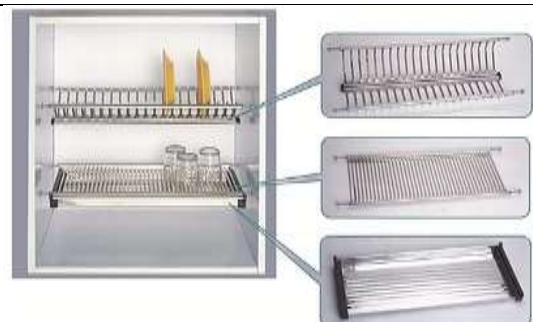

Telaio per mobile scolapiatti in alluminio con luce led regolabile in profondità

(necessita di alimentatore 12 V vedi codice [ALI6W](#) categoria illuminazione)

codice	misura L	profondità	€
KIT50245LED	414	280/330	45
KIT50260LED	564	280/330	45
KIT50280LED	764	280/330	49
KIT50290LED	864	280/330	51
KIT50245LED	1164	280/330	55

Inox: prodotto in acciaio inox inossidabile completo di griglia scolapiatti + piatti + vaschetta raccogli gocce

60.000.60 22

CODICE	MISURE	€
H007752	CM 60	32
H007852	CM 80	38
H007952	CM 90	44
H012752	CM 100	50

Scolapiatti da incasso in acciaio zincato plastificato completo di griglia piatti + griglia bicchieri + attacchi laterali in plastica

6000060 22

codice	misura	€
70145ZG	414	12
70160ZG	564	12
70180ZG	764	14
70190ZG	864	15