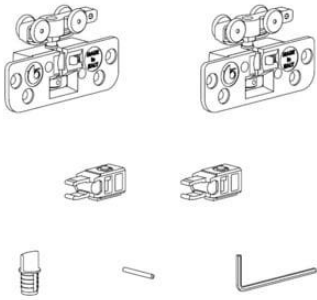

CODICE	COSTO
K.1251.1	€ 19,60

BINARIO SUPERIORE

4500045

CODICE	COSTO AL METRO
8000.02175	€ 6,45

BINARIO GUIDA PORTA

4500045

CODICE	COSTO AL METRO
8000.02170	€ 3,75