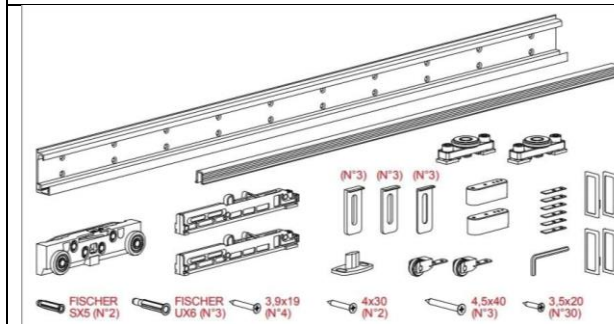

BINARIO PER PORTA PIEGHEVOLE A BATTENTE

4500045

CODICE	COSTO AL METRO
801001170	€ 6,35

KIT PORTE SCORREVOLI PETTITI

5000050

CODICE	PORTATA	METRI	COSTO
KE80/C	80Kg	1,90 m	€ 42,75
KE80/E	80Kg	3 m	€ 57,40
KE40/C	40kg	1,90 m	€ 33

SET CARRELLO A PINZA PETTITI

5000050

CODICE	PORTATA	METRI	COSTO
S80/L	80Kg	1,90 m	€ 18,30

KIT MAGIC 2

CODICE	COSTO
K.0031.2.01	€ 255,15